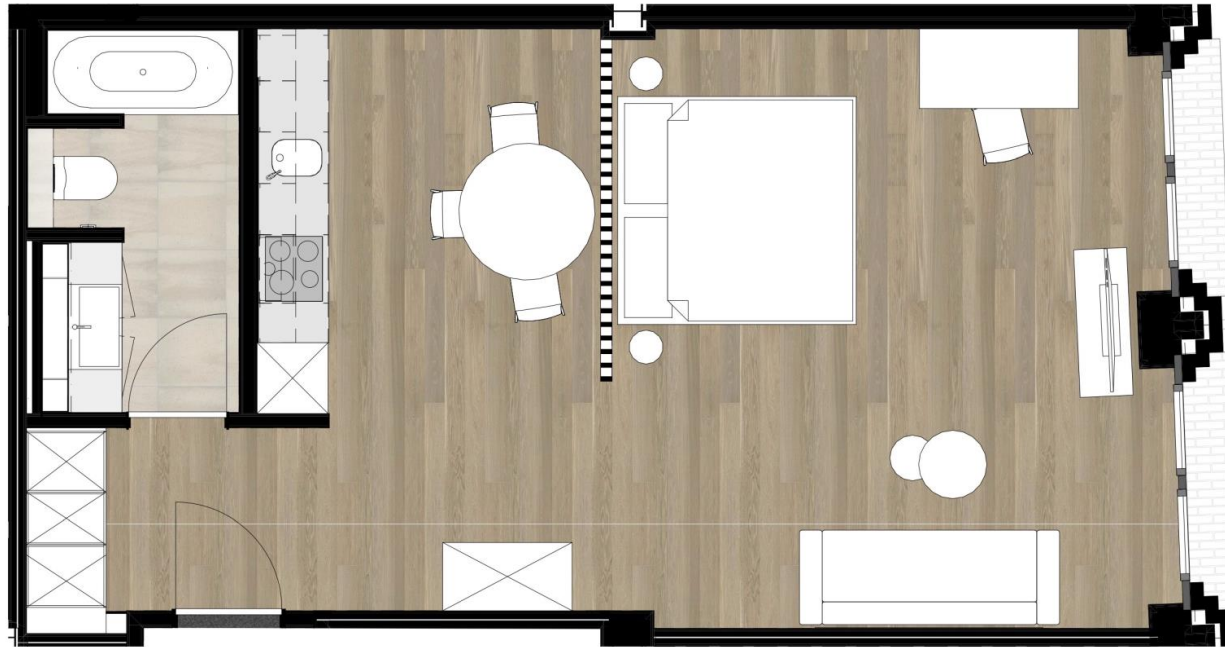

Kategorie «Studio»

Studio

Wohnungsfläche: 52m²

Ausstattung:

Komplett ausgestattete Küche
Esstisch
Boxspring-Bett 200x200 cm
Badewanne
Waschmaschine und Wäschetrockner
TV
Safe
Eiche-Parkettfußboden
Elektrische Sonnenstoren